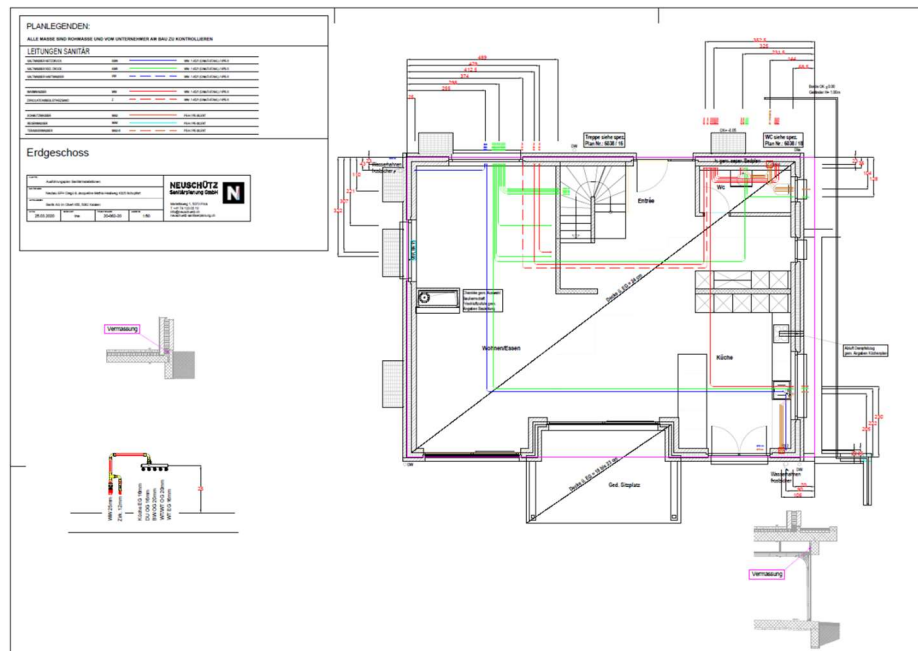

Neubau Einfamilienhaus

Mathis, Schupfart

2020

Einlageplan Erdgeschoss

Gewerke

Sanitär

Auftraggeber

Idealbau AG
Schlossstrasse 3
4922 Bützberg

Beschrieb

Erstellen Ausführungsplanung der Sanitärinstallationen. Koordinationsmandat der gesamten Haustechnikinstallationen.